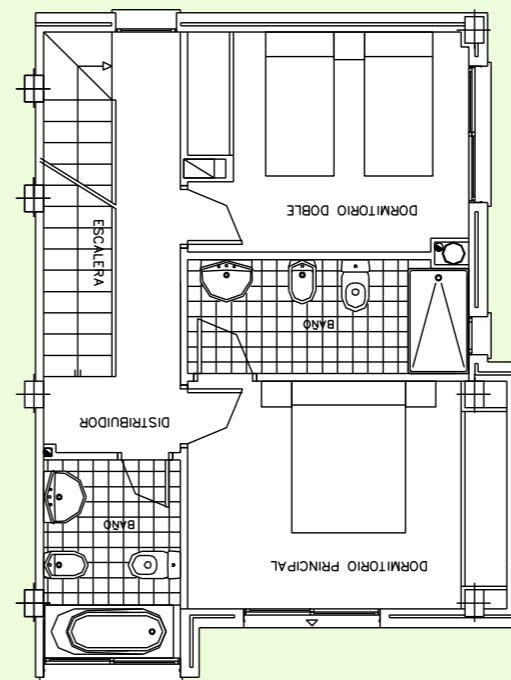

PLANTA SOTANO

PLANTA BAJA

PLANTA PRIMERA

PLANTA SEGUNDA

florazar, s.a.

C/ Ciudades unidas, 2
(Bajos edif. Florazar-2)
46400 - CULLERA (Valencia)
Tel: 96 172 03 10 Fax: 96 172 02 13
www.florazar.com
florazar@florazar.com

Parcela	ANCHO	SUPERFICIE
	6'00 m	125'68 m ²
Superficie Vivienda	CONSTRUIDA	UTIL
	135'02 m ²	108'74 m ²
Superficie Garaje	71'76 m ²	65'42 m ²
Superficie Total	206'78 m²	174'16 m²