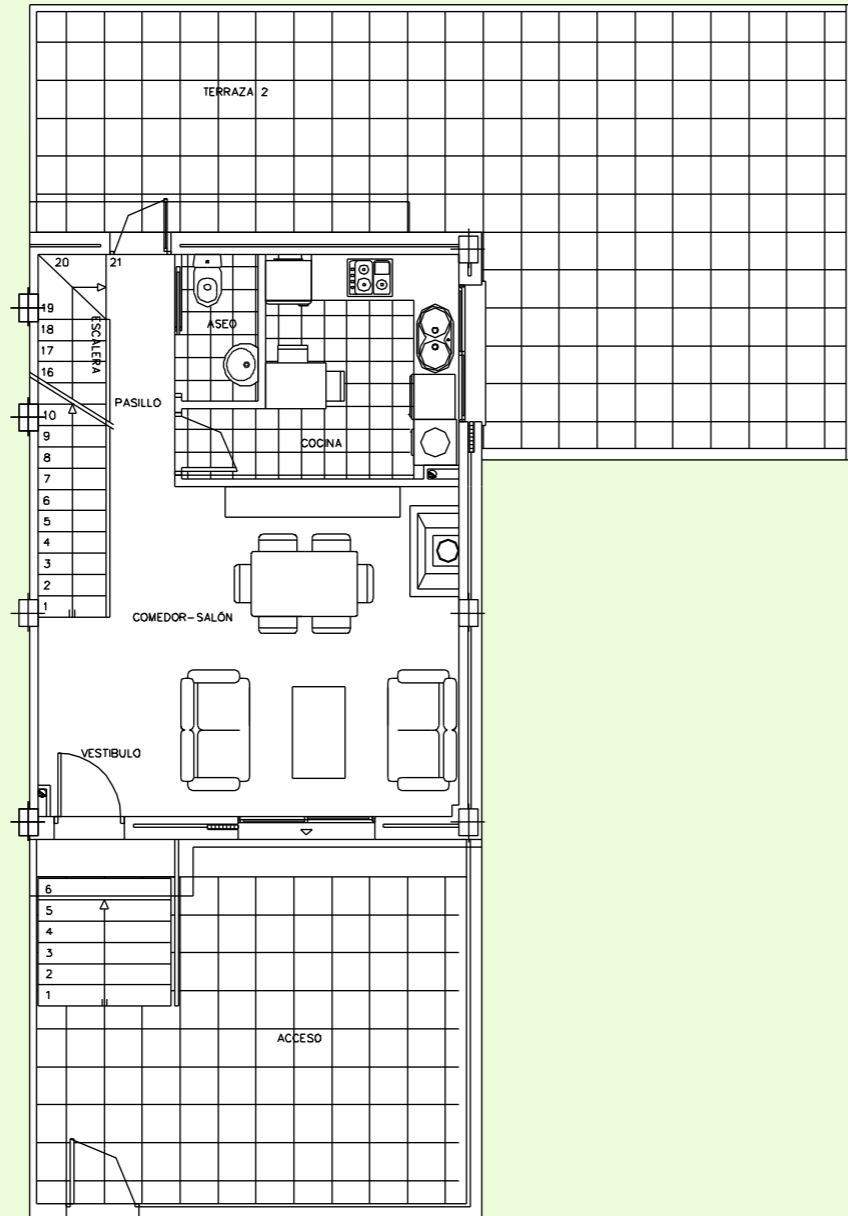

PLANTA SOTANO

PLANTA BAJA

PLANTA PRIMERA

PLANTA SEGUNDA

florazar, s.a.

C/ Ciudades unidas, 2
(Bajos edif. Florazar-2)
46400 - CULLERA (Valencia)
Tel: 96 172 03 10 Fax: 96 172 02 13
www.florazar.com
florazar@florazar.com

Parcela	ANCHO	SUPERFICIE
	6'00 m	125'68 m ²
Superficie Vivienda	CONSTRUIDA	UTIL
	135'02 m ²	108'74 m ²
Superficie Garaje	71'76 m ²	65'42 m ²
Superficie Total	206'78 m²	174'16 m²