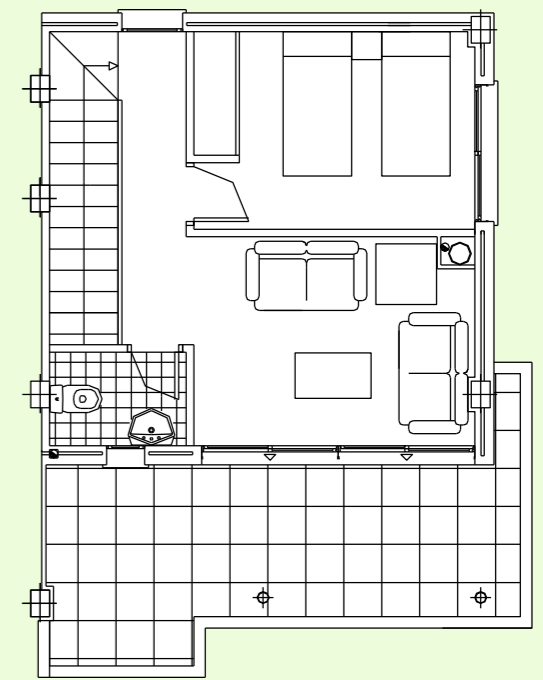

PLANTA SOTANO

PLANTA BAJA

PLANTA PRIMERA

PLANTA SEGUNDA

florazar, s.a.

C/ Ciudades unidas, 2
(Bajos edif. Florazar-2)
46400 - CULLERA (Valencia)
Tel: 96 172 03 10 Fax: 96 172 02 13
www.florazar.com
florazar@florazar.com

Parcela	ANCHO	SUPERFICIE
	6'00 m	125'68 m ²
Superficie Vivienda	CONSTRUIDA	UTIL
	135'02 m ²	108'74 m ²
Superficie Garaje	71'76 m ²	65'42 m ²
Superficie Total	206'78 m²	174'16 m²